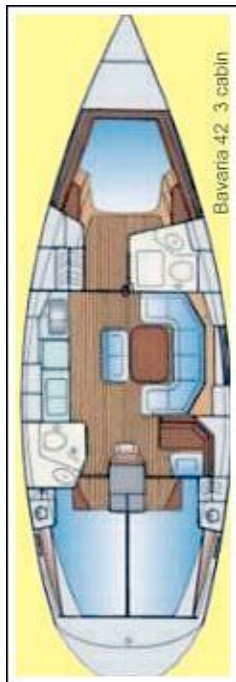

BALTIC SEA CHARTER

PURJEVENEET

MOOTTORIVENEET

KIPPAROIDUT

VUOKRAA VENEESI

SEGELBÅTAR

MOTORBÅTAR

BEMANNADE

HYR UT DIN BÅT

SAILING BOATS

MOTOR BOATS

CREWED CHARTERS

RENT YOUR BOAT

COPYRIGHT © 2004 BALTIC SEA CHARTER • TEL. +358-(0) 504 091 631 • EMAIL: BALTICOM@BALTICSEACHARTER.COM

TULOSTA • SKRIVT UT • PRINT :: PDF

VALMISTAJA / TILLVERKARE / MANUFACTURER:: Bavaria Yachts

MERKKI / MODELL / MODEL:: Bavaria 42

VUOSIMALLI / ÅRSMODELL / YEAR'S MODEL:: 2000

PITUUS (M) / LÄNGD (M) / LENGTH (M):: 13,40

LEVEYS (M) / BREDD (M) / BEAM (M):: 3,95

SYVÄYS (M) / DJUP (M) / DRAUGHT (M):: 2,1

UPPOUMA (KG) / TYNGD (KG) / WEIGHT (KG):: 8400

MOOTTORI (HV) / MOTOR (HK) / ENGINE (HP):: 50

VUODEPAIKKOJA / SOVPLATSER / BERTHS:: 6 + 1

POLTTOAINESÄILIÖ (L) / BRÄNSLETANK (L) / FUEL CAPACITY (L):: 230

JUOMAVESISÄILIÖ (L) / FÄRSKVATTEN TANK (L) / FRESH WATER CAPACITY (L):: 360

LÄMMIN VESI / VARM VATTEN / WARM WATER:: Kyllä / Ja / Yes

SUIHKU / DUSCH / SHOWER:: Kyllä / Ja / Yes

WC:: Kyllä / Ja / Yes

SEPTITANKKI / SEPTITANK / SEPTIC TANK:: Kyllä / Ja / Yes

AUTOMAATTIOHJAUUS / AUTOPILOT / AUTOPILOT:: Kyllä / Ja / Yes

LOKI / LOGG / LOG:: Kyllä / Ja / Yes

KAIKU / EKOLOD / DEEP SOUNDER:: Kyllä / Ja / Yes

GPS:: Kyllä / Ja / Yes

MASTON KORKEUS (M) / MASTHÖJD (M) / MAST HEIGHT (M):: 18

TURVAVARUSTEET (KPL) / SÄKERHETSUTRUSTNING (ST) / SAFTY EQUIPMENT (PIECES):: 10

PELASTUSLAUTTA (HENGELLE) / RÄDDNINGSFLOTTE (PERSONER) / LIFE RAFT (FOR PERSONS):: 8

HELLA / SPIS / STOVE:: Kyllä / Ja / Yes

JÄÄKAAPPI / KYLSKÅP / FRIDGE:: Kyllä / Ja / Yes

MAASÄHKÖ / LANDSTRÖM / SHORE POWER:: Kyllä / Ja / Yes

SPRAYHOOD:: Kyllä / Ja / Yes

VUOKRA / HYRA / RENT:: 1800 / 2500 / 3450

OMISTAJA / ÄGARE / OWNER:: Vuokraamo Uthyes av Rented by

Finlandia Sailing Ab Oy

OSOITE / ADRESS / ADDRESS:: Sparbacka 5
FIN 25900 Taalintehdas / Dalsbruk